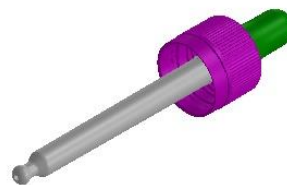

Art. cod. 01C072.01

Descrizione / Description / Description
Contagocce 17,8 millerighe TE LPS72
Dropper 17.8 ribbed TE LPS72
Compte-gouttes 17,8 nervuré TE LPS72

Tabella dati tecnici / Technical data table / Tableau données techniques

Pos. componente	Tipo filetto	Passo filetto (mm)	N° Principi filetto	Sigillo di garanzia	Materiale	Peso (g)
Component pos.	Thread type	Thread pitch (mm)	N° Thread starts	Tamper evident	Material	Weight (g)
Pos. Du Composant	Type filet	Pass de filet (mm)	N° Pass de vis filet	Inviolabilité	Matière	Poids (g)
1	17,8 P1,6	1,60	1	Si/Yes/Oui		3,40 ±0,30
2	-	-	-	-		
3	-	-	-	-		