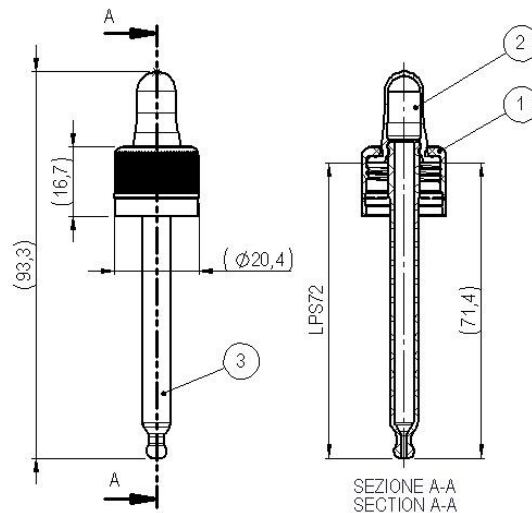

Art. cod. 01C072.01

Descrizione / Description / Description
Contagocce 17,8 millerighe TE LPS72
Dropper 17.8 ribbed TE LPS72
Compte-gouttes 17,8 nervuré TE LPS72

Tabella dati tecnici / Technical data table / Tableau données techniques

Pos. componente	Tipo filetto	Passo filetto (mm)	N° Principi filetto	Sigillo di garanzia	Materiale	Peso (g)
Component pos.	Thread type	Thread pitch (mm)	N° Thread starts	Tamper evident	Material	Weight (g)
Pos. Du Composant	Type filet	Pass de filet (mm)	N° Pass de vis filet	Inviolabilité	Matière	Poids (g)
1	17,8 P1,6	1,60	1	Si/Yes/Oui		3,40 ±0,30
2	-	-	-	-		
3	-	-	-	-		

Il peso indicato è puramente indicativo e non valido ai fini CONAI.

The weight indicated is purely indicative.

Le poids indiqué est indicatif.

PLASTIC CLOSURES

.....▶ www.capsol-spa.com

Tabella dati imballaggio-spedizione / Table packing and shipping details / Table données d'emballage-expédition

Scatola standard (cm)	Sacchetto	Quantità per scatola	Quantità per pallet	Pallet (cm)
<i>Standard box (cm)</i>	<i>Bag</i>	<i>Pcs box</i>	<i>Pcs pallet</i>	<i>Pallet (cm)</i>
<i>Carton standard (cm)</i>	<i>Sachet</i>	<i>Pcs carton</i>	<i>Pcs palette</i>	<i>Palette (cm)</i>
78x39 H:30	PE Food contact			120x80 H:190