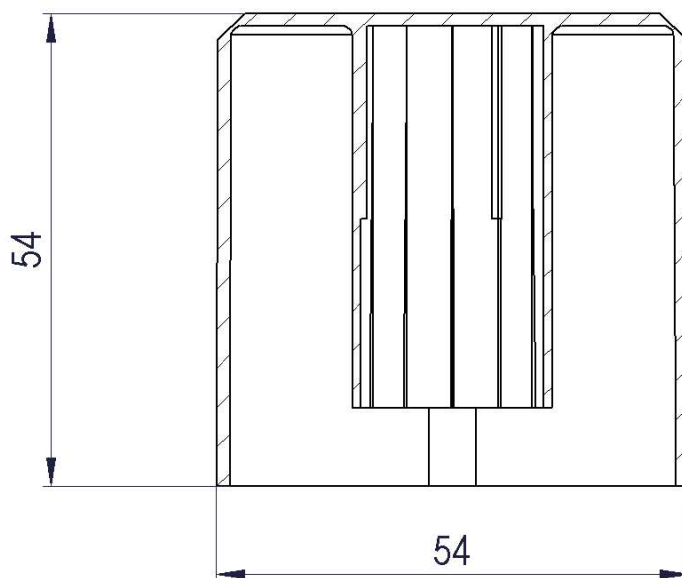

GMP

REGULATION 2023/06/CE
REGULATION 1223/09/CE
Annex I point 4.

per pompe e valvole
for pumps and valves
pour pompes et valves

Resina	Resin	Matériel	PP
Peso	Weight	Poids	12.5 gr.
Scatola standard	Standard box	Carton standard	600x400x350
Quantità per scatola	Pcs box	Pcs carton	700
Quantità per pallet	Pcs pallet	Pcs palette	8400
Pallet	Pallet	Palette	1200x800